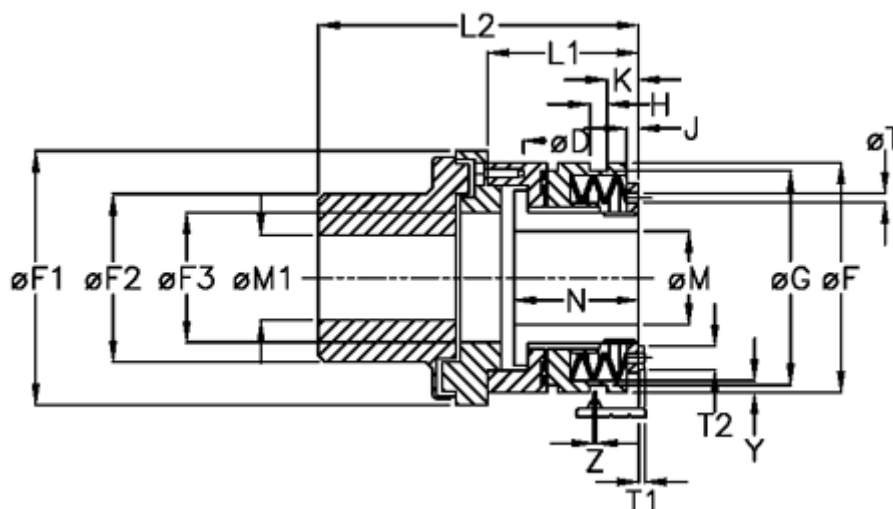

Varenummer: 46913542
 Beskrivelse: Sikkerhedskobling Safeguard D 35 M

Mål

D = 6xM6	K = 12.0	Tallerkenfjeder montering = 5x1M
F = 100	L1 = 61.0	Tallerkenfjeder udførelse = M - medium
F1 = 112	L2 = 147.0	Y = 2
F2 = 79	M1 max = 50	Z = 0.1
F3 = 60	M max = 35	
G = 90.5	M min = 14	
H = 9	T1 = 4.0	
J = 6.0	T2 = 10	